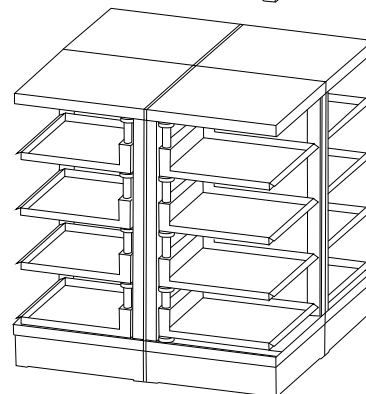

systainer-modul - Ausstattung

Grösse 450 x 450 mm, Höhe 830 mm

4 schwenkbare Tablarböden, schnell stufenlos höhenverstellbar auf alle Systainertypen (erweiterbar auf 5 Tablarböden)

2 er Block mit Abdeckplatte

Basisversion	Artikel	Art-Nr.
 <p>rechts</p>	<p>RUWI systainer-modul 450 x 450 x 830 mm</p> <p>rechts aufschwenkbar</p> <p>links aufschwenkbar</p> <p>4 schwenkbare Tablarböden, stufenlos höhenverstellbar erweiterbar auf 5 Tablarböden</p>	<p>29025</p> <p>29030</p>
Zubehör nachrüstbar	Artikel	Art-Nr.
	<p>Tablarboden schwenkbar, stufenlos höhenverstellbar</p>	<p>29015</p>
	<p>Sockel 450 x 450 x 100 mm</p>	<p>29020</p>
	<p>Abdeckplatte Multiplex 22 mm geölt</p> <p>450 x 450 mm 900 x 450 mm 900 x 900 mm</p>	<p>29035 29040 29045</p>

Kombinationsbeispiele

2 er Säule

4 er Säule

2 er Block

4 er Block