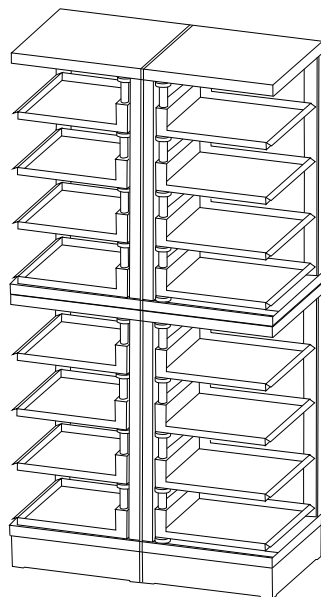

Basisversion	Artikel	Art-Nr.
rechts	RUWI systainer-modul 450 x 450 x 830 mm rechts aufschwenkbar links aufschwenkbar 4 schwenkbare Tablarböden, stufenlos höhenverstellbar erweiterbar auf 5 Tablarböden	29025 29030
Zubehör nachrüstbar	Artikel	Art-Nr.
	Tablarboden schwenkbar, stufenlos höhenverstellbar	29015
	Sockel 450 x 450 x 100 mm	29020
	Abdeckplatte Multiplex 22 mm geölt 450 x 450 mm 900 x 450 mm 900 x 900 mm	29035 29040 29045

Kombinationsbeispiele

4 er Säule