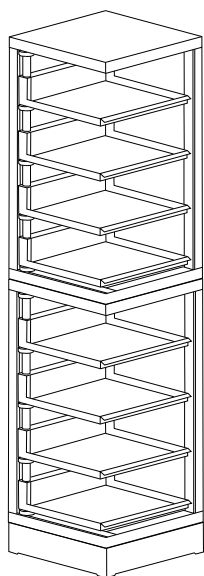

Basisversion	Artikel	Art-Nr.
rechts	RUWI systainer-modul 450 x 450 x 830 mm rechts aufschwenkbar links aufschwenkbar 4 schwenkbare Tablarböden, stufenlos höhenverstellbar erweiterbar auf 5 Tablarböden	29025 29030
Zubehör nachrüstbar	Artikel	Art-Nr.
	Tablarboden schwenkbar, stufenlos höhenverstellbar	29015
	Sockel 450 x 450 x 100 mm	29020
	Abdeckplatte Multiplex 22 mm geölt 450 x 450 mm 900 x 450 mm 900 x 900 mm	29035 29040 29045

Kombinationsbeispiele

2 er Säule