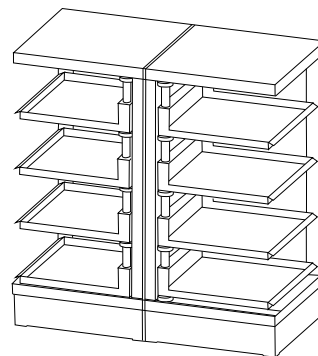

systainer-modul - Ausstattung

Grösse 450 x 450 mm, Höhe 830 mm

4 schwenkbare Tablarböden, schnell stufenlos höhenverstellbar auf alle Systainertypen (erweiterbar auf 5 Tablarböden)

2 er Block mit Abdeckplatte

Basisversion	Artikel	Art-Nr.
 <p>rechts</p>	<p>RUWI systainer-modul 450 x 450 x 830 mm</p> <p>rechts aufschwenkbar</p> <p>links aufschwenkbar</p> <p>4 schwenkbare Tablarböden, stufenlos höhenverstellbar erweiterbar auf 5 Tablarböden</p>	<p>29025</p> <p>29030</p>
Zubehör nachrüstbar	Artikel	Art-Nr.
	<p>Tablarboden schwenkbar, stufenlos höhenverstellbar</p>	<p>29015</p>
	<p>Sockel 450 x 450 x 100 mm</p>	<p>29020</p>
	<p>Abdeckplatte Multiplex 22 mm geölt</p> <p>450 x 450 mm 900 x 450 mm 900 x 900 mm</p>	<p>29035 29040 29045</p>

Kombinationsbeispiele

2 er Säule

4 er Säule

2 er Block

4 er Block