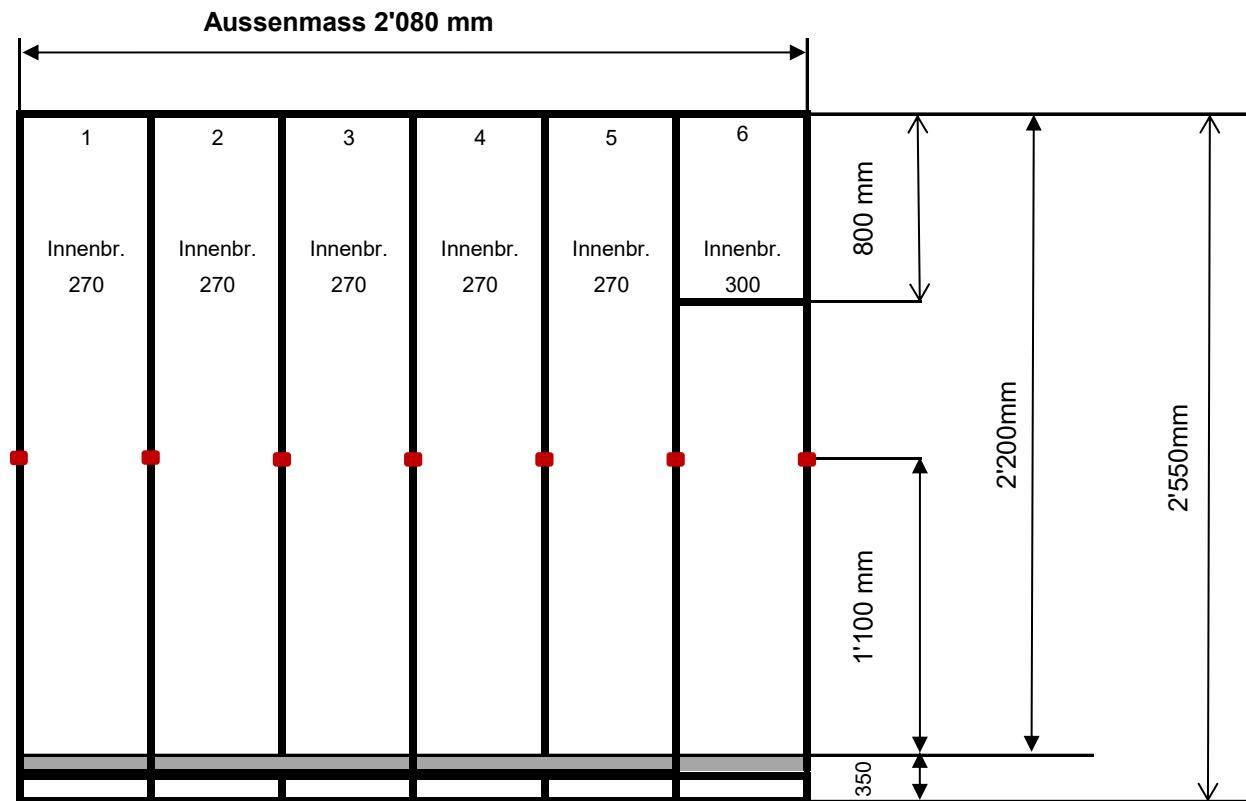

## Plattenlager Bründler

Gängige Ausführung, jedoch Einteilung und Masse frei wählbar.

Ansicht von oben

Seitenansicht

Lackierung RAL 7035 (lichtgrau)