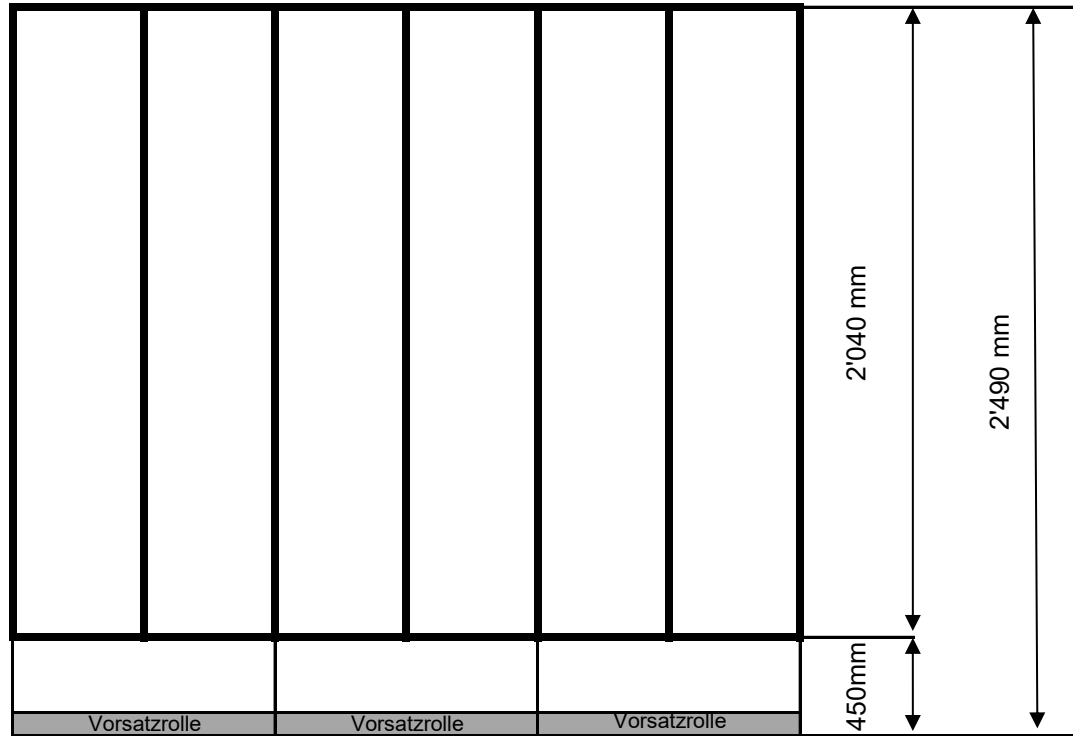

## Plattenlager Bründler

Gängige Ausführung, jedoch Einteilung und Masse frei wählbar.

Ansicht von oben

Seitenansicht

Lackierung RAL 7035 (lichtgrau)