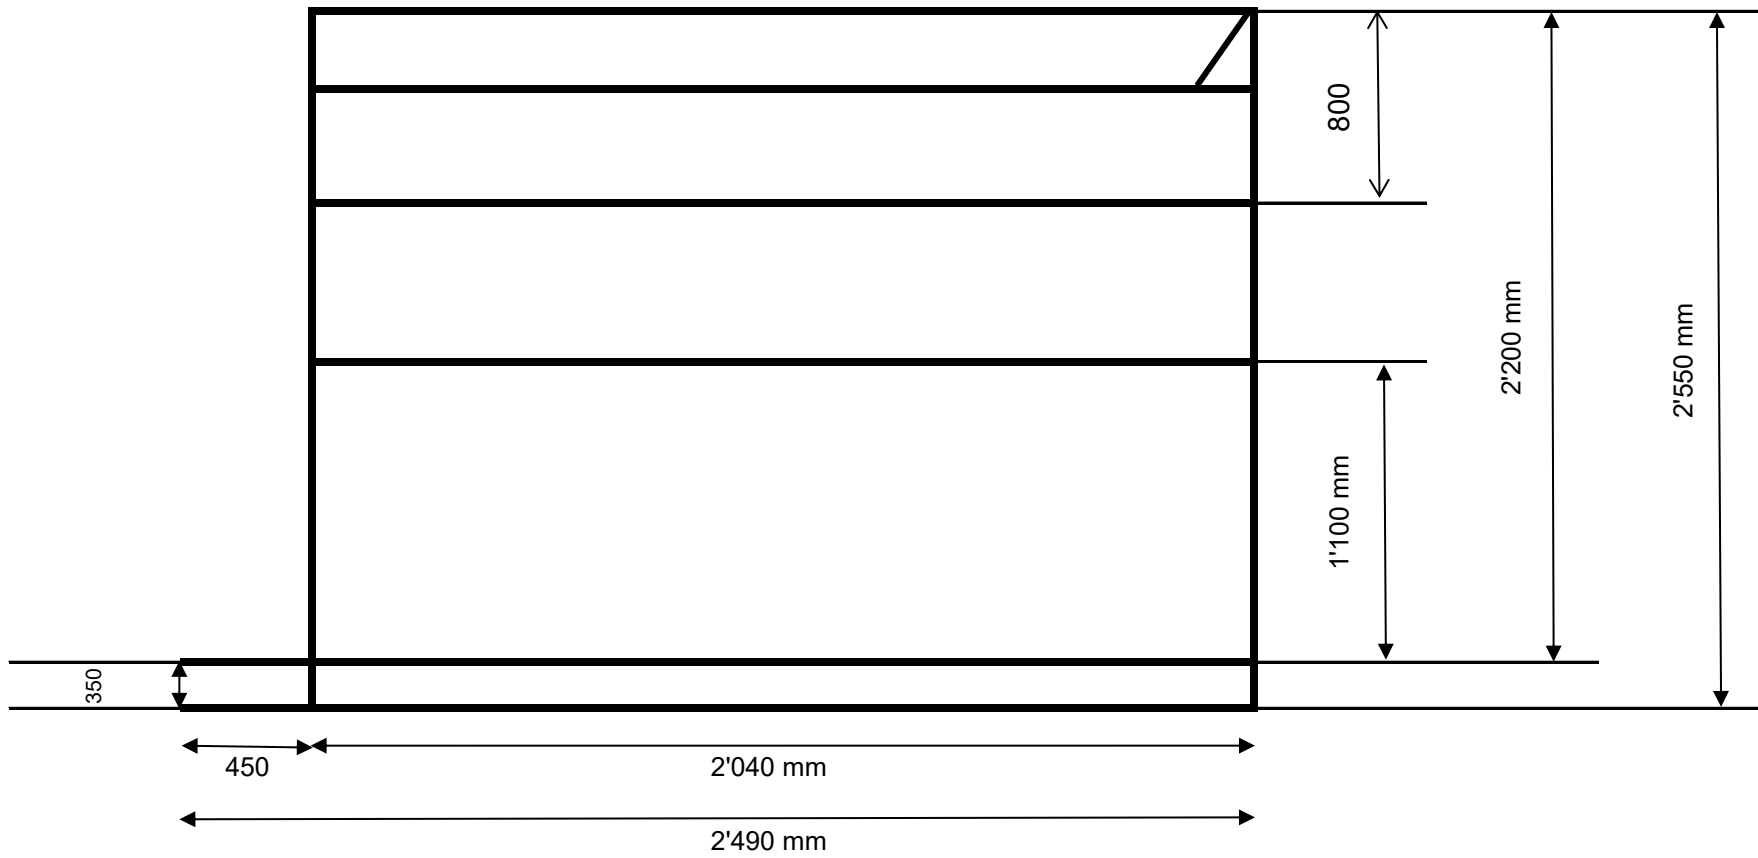

## Plattenlager Bründler

Gängige Ausführung, jedoch Einteilung und Masse frei wählbar.

Ansicht von oben

Seitenansicht

Lackierung RAL 7035 (lichtgrau)