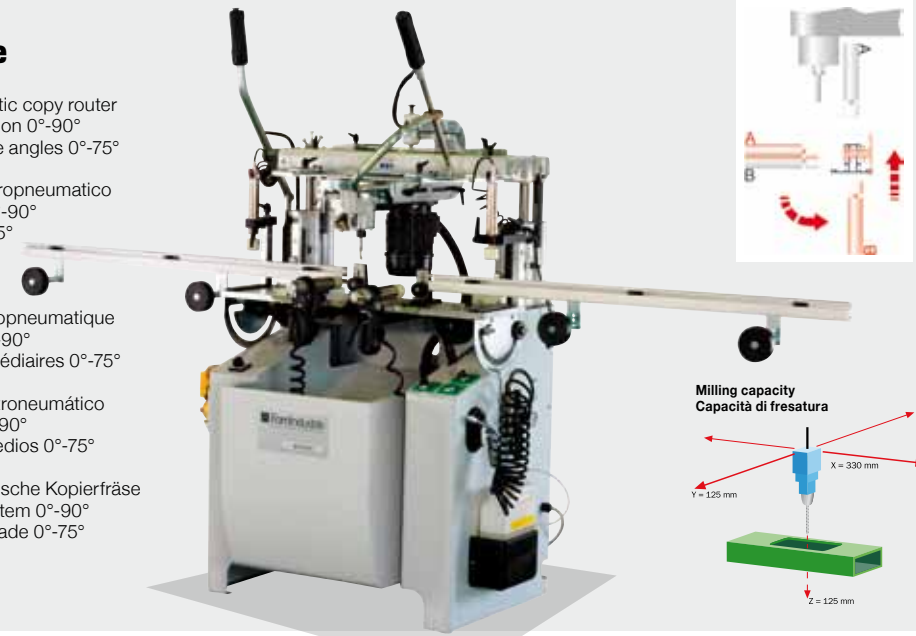

COPY ROUTERS

PANTOGRAFI/COPIEUSES/ PANTÒGRAFOS/ KOPIERFRÄSEN

Matisse

Electro-pneumatic copy router
with profile rotation 0°-90°
and intermediate angles 0°-75°

Pantografo elettropneumatico
con rotazione 0°-90°
e intermedi 0°-75°

Copieuse électropneumatique
avec rotation 0°-90°
et degrés intermédiaires 0°-75°

Pantógrafo electroneumático
con rotación 0°-90°
y grados intermedios 0°-75°

Elektropneumatische Kopierfräse
mit Schwenksystem 0°-90°
und Zwischengrade 0°-75°

Prince

Electro-pneumatic copy router
Pantografo elettropneumatico
Copieuse électropneumatique
Pantógrafo electroneumático
Elektropneumatische Kopierfräse

Milling capacity
Capacità di fresatura

Isos

Electro-pneumatic copy router
Pantografo elettropneumatico
Copieuse électropneumatique
Pantógrafo electroneumático
Elektropneumatische Kopierfräse

Milling capacity
Capacità di fresatura

Calco/Calco Ter

Electro-pneumatic copy router
Pantografo elettropneumatico
Copieuse électropneumatique
Pantógrafo electroneumático
Elektropneumatische Kopierfräse

Milling capacity
Capacità di fresatura