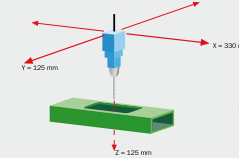

Prince

Electro-pneumatic copy router
Pantografo elettropneumatico
Copieuse électropneumatique
Pantógrafo electroneumático
Elektropneumatische Kopierfräse

Milling capacity
Capacità di fresatura