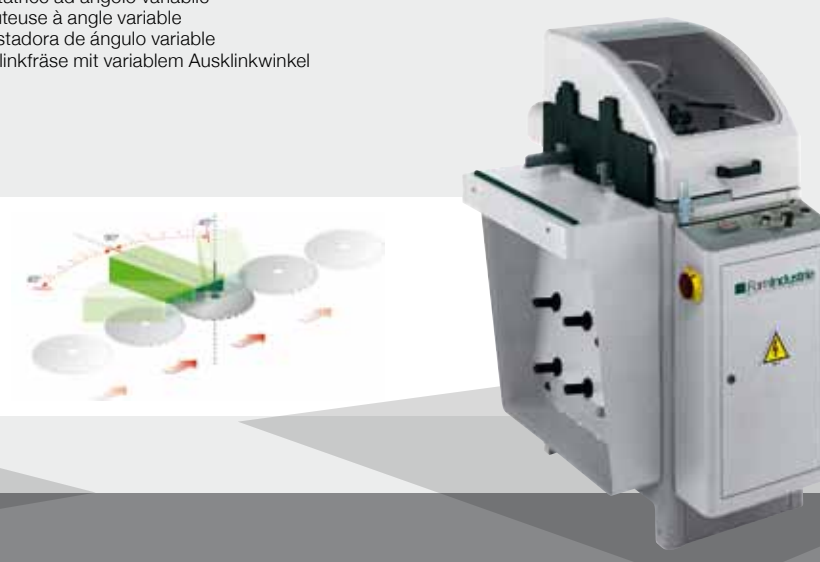

Mistral 26/Mistral 26A

End-milling machine with variable angle
Intestatrice ad angolo variabile
Abouteuse à angle variable
Retestadora de ángulo variable
Auslinkfräse mit variablem Auslinkwinkel