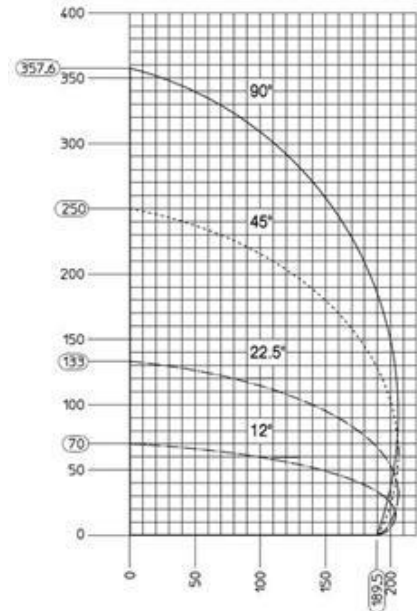

- Schnittlänge 5'000 mm
- Sägeblatt \varnothing 550 mm
- Winkeleinstellung über elektronische Steuerung 12° - 135°
- Schnittwinkel 12° - 135°
- Sonderschnittlänge min. < 10 mm – > 5'000 mm
- Horizontale Spanner 4 Stück
- Vertikale Spanner 2 Stück
- Etikettendrucker
- Touch-Panel
- Ethernet Port für Netzverbindung

Schnittdiagramm

Schnittwinkel

Schnittwinkel extern 12°
Schnittwinkel intern 45°