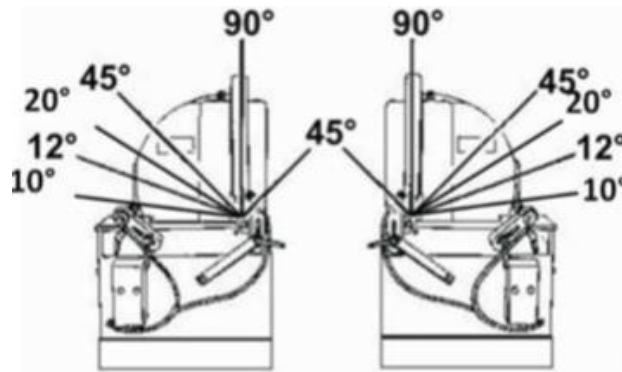

- Schnittlänge 5'000 mm
- Sägeblatt \varnothing 550 mm
- Winkeleinstellung über elektronische Steuerung 12° - 135°
- Schnittwinkel 12° - 135°
- Sonderschnittlänge min. < 10 mm – > 5'000 mm
- Horizontale Spanner 4 Stück
- Vertikale Spanner 2 Stück
- Etikettendrucker
- Touch-Panel
- Ethernet Port für Netzverbindung

Schnittdiagramm

Schnittwinkel

Schnittwinkel extern 12°
Schnittwinkel intern 45°