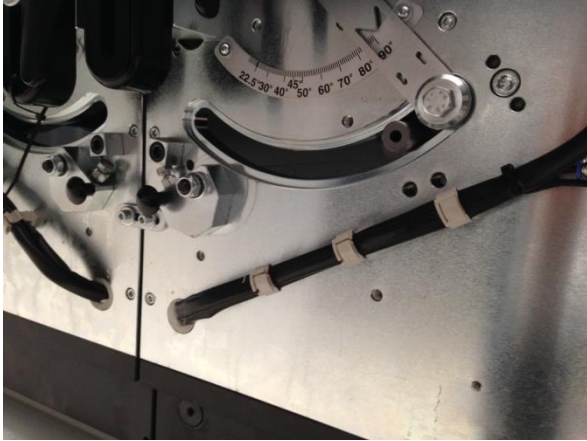

Top- Sonderangebot

ROBUSTE DOPPELGEHRUNGSSÄGE ab Lager Ebikon

CHF 44'500.--

**Unsere meistverkaufte
Blitz ALVA 500 A**

- exkl. MWST, Zwischenverkauf vorbehalten

- Schnittlänge 5'000 mm
- Sägeblatt Ø 500 mm
- Schnittwinkel 90° - 22,5°
auf feste einstellbare Anschläge bei 90°, 45°, 22,5°
pneumatisch schwenkbar
- Zwischenwinkel nach Skala manuell einstellbar
- Sonderschnittlänge min. < 10 mm -> 5'000 mm
- Netzwerkanbindung Schnittlisten Import über Netz oder USB
- Taktschnitt mit Zweihandbedienung
- Horizontale Spanner 4 Stück
- Vertikale Spanner 2 Stück
- Profilhöhenmessgerät

Schnittdiagramm