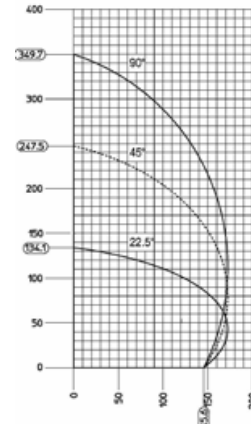

Top- Sonderangebot

ROBUSTE DOPPELGEHRUNGSSÄGE ab Lager Ebikon

CHF 44'500.--

**Unsere meistverkaufte
Blitz ALVA 500 A**

- exkl. MWST, Zwischenverkauf vorbehalten

- Schnittlänge 5'000 mm
- Sägeblatt Ø 500 mm
- Schnittwinkel 90° - 22,5°
auf feste einstellbare Anschläge bei 90°, 45°, 22,5°
pneumatisch schwenkbar
- Zwischenwinkel nach Skala manuell einstellbar
- Sonderschnittlänge min. < 10 mm -> 5'000 mm
- Netzwerkanbindung Schnittlisten Import über Netz oder USB
- Taktschnitt mit Zweihandbedienung
- Horizontale Spanner 4 Stück
- Vertikale Spanner 2 Stück
- Profilhöhenmessgerät

Schnittdiagramm