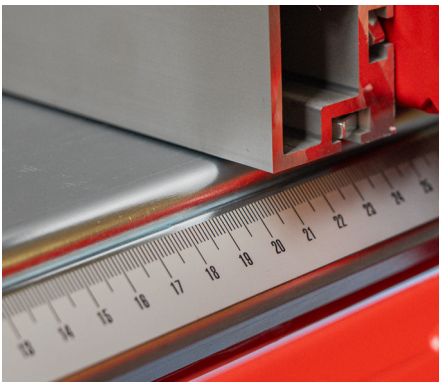

Die komplette Baukreissäge für den Profi

Die Bründler BKS swiss 100 bietet 100% Schweizer-Standard, ist Suva-zertifiziert, bedienungsfreundlich, langlebig und zuverlässig.

Präziser Parallelanschlag, stufenlos längs verstellbar

Schiebestock und zwei Suva Handgriffe für Stosshölzer

Bedienungsfreundliche Höhenverstellung des Sägeblatts

Sauber ablesbare Massband-Skala, vor Beschädigung durch Werkstücke und Parallelanschlag geschützt

Abklappbare, stabile Tischverlängerung

Hartverchromte Vollstahlführungen, kugelgelagert und schmutzgeschützt

Suva-zertifizierte Höhenbegrenzung der Schutzhaube

Technische Daten

Schnitthöhe:	verstellbar von 0-140 mm
Schnittbreite:	505 mm rechts vom Sägeblatt
Sägeblatt:	450 mm
Motor:	4 kW / 380 V
Drehzahl:	2'800 U/min
Gewicht:	komplett 169 kg
Tischgrösse:	1'000 x 720 mm
Tischverlängerung:	400 x 720 mm
Tischhöhe:	860 mm