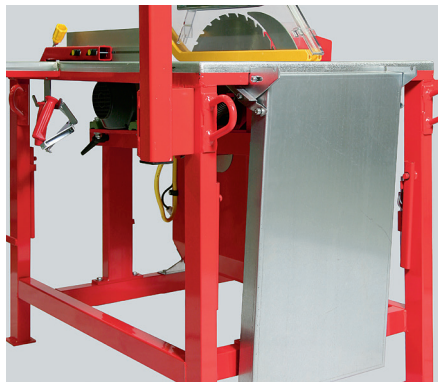

Bründler BKS swiss 100

Baukreissäge

robust · sicher · leistungsstark

suva

CERTIFICATION

BMPB-Nr. E 6907

Die Bründler Baukreissägen.
Seit 1954 tausendfach bewährt!

BRÜNDLER
Echt gut beraten.

Die komplette Baukreissäge für den Profi

Die Bründler BKS swiss 100 bietet 100% Schweizer-Standard, ist Suva-zertifiziert, bedienungsfreundlich, langlebig und zuverlässig.

Präziser Parallelanschlag, stufenlos längs verstellbar

Schiebestock und zwei Suva Handgriffe für Stosshölzer

Bedienungsfreundliche Höhenverstellung des Sägeblatts

Sauber ablesbare Massband-Skala, vor Beschädigung durch Werkstücke und Parallelanschlag geschützt

Abklappbare, stabile Tischverlängerung

Hartverchromte Vollstahlführungen, kugelgelagert und schmutzgeschützt

Suva-zertifizierte Höhenbegrenzung der Schutzhaube

Technische Daten

Schnitthöhe:	verstellbar von 0-140 mm
Schnittbreite:	505 mm rechts vom Sägeblatt
Sägeblatt:	450 mm
Motor:	4 kW / 380 V
Drehzahl:	2'800 U/min
Gewicht:	komplett 169 kg
Tischgrösse:	1'000 x 720 mm
Tischverlängerung:	400 x 720 mm
Tischhöhe:	860 mm